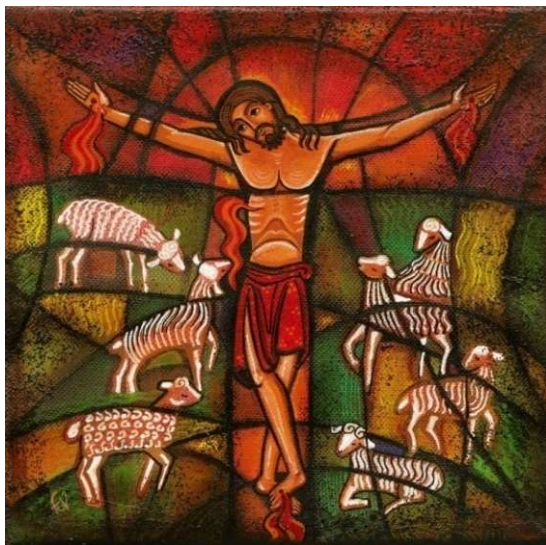

Cène

Paix

Christ et St Jean

Format 15 x 15 cm

Crucifixion

Bon berger

Transfiguration

Christ Cœur du monde